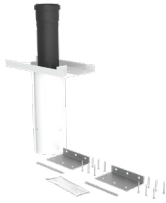

## KLASSIFIZIERUNGEN NACH DIN V 18160-1

T120 - H1 - W - 2 - 000 - L<sub>A</sub>30

**Grundpaket LS25 für Betondecken**

1x Verankerungsplatte mit Anschlussrohr und Schelle, 1x PP-Rohr 500mm, 2x Sicherungswinkel inkl. Spax-Schrauben, 1x Brandschutzkleber

Rgr. PP

130-PPLS252649Ø

**Grundpaket LS25 für Holzbalkendecken**

1x Anschluss-Set Holzbalkendecke, 1x PP-Rohr 500mm, 2x Sicherungswinkel inkl. Spax-Schrauben, 2x Haltewinkel inkl. Spax-Schrauben, 1x Brandschutzkleber